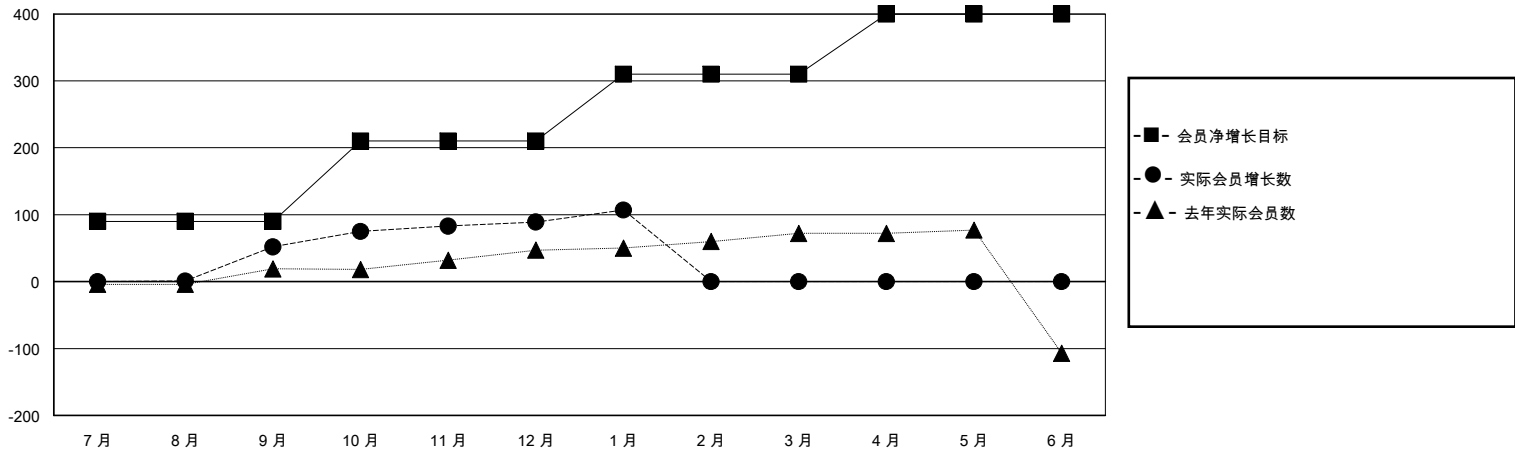

MONTHLY MEMBERSHIP PROGRESS REPORT

District 383

Results as of: 1/31/2024

GMT:

地点 CHINA

GMT宪章区

分会			
成果 2023-2024			
季	新分会目标	新会	会员流失的分会
7月/8月/9月	0	0	0
10月/11月/12月	0	0	0
1月/2月/3月	1	0	0
4月/5月/6月	0	0	0

位会员@每位须缴			
成果 2023-2024			
季	会员净增长目标	实际会员增长数	实际退会会员 (包括转会)
7月/8月/9月	90	57	0
10月/11月/12月	120	48	3
1月/2月/3月	100	27	7
4月/5月/6月	90	0	0

目标与实际新会累积

目标和实际会员累积

已取消的分会: 0	29 CLUBS OF 77 增添1位或以上的新会员	性别分布 男 878 (62.80%) 女 520 (37.20%)
放弃的会员 过世 0 分会已取消 0 其他 10 总计 10	点击这里取得累计会员数据	总计家庭单位会员数 157 支付减半会费的家庭会员 80