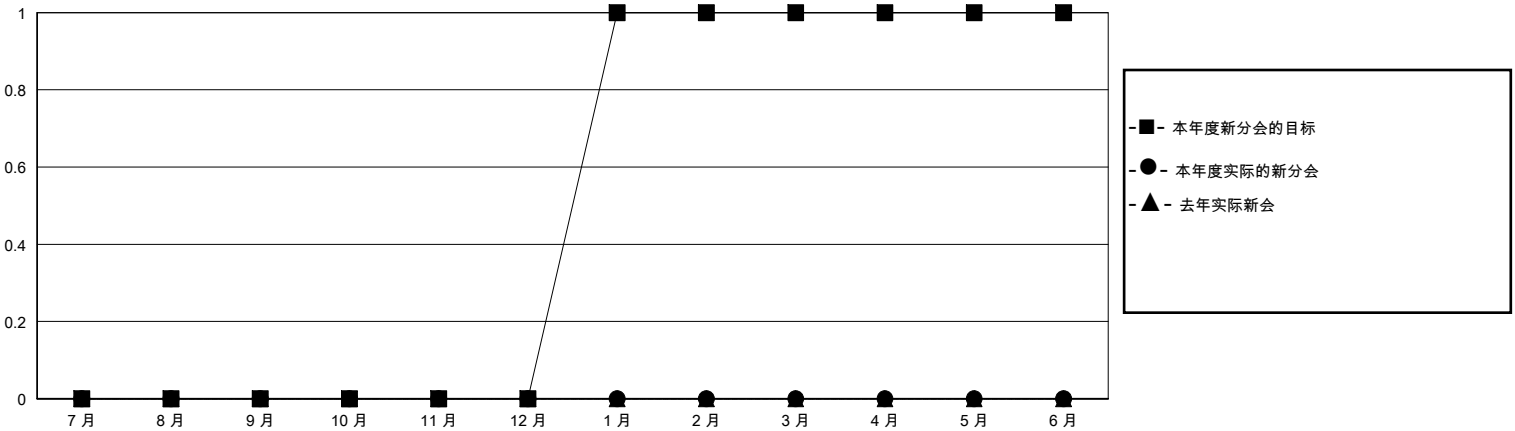

MONTHLY MEMBERSHIP PROGRESS REPORT

District 383

Results as of: 1/31/2024

GMT:

地点 CHINA

GMT宪章区

分会			
成果 2023-2024			
季	新分会目标	新会	会员流失的分会
7月/8月/9月	0	0	0
10月/11月/12月	0	0	0
1月/2月/3月	1	0	0
4月/5月/6月	0	0	0

位会员@每位须缴			
成果 2023-2024			
季	会员净增长目标	实际会员增长数	实际退会会员 (包括转会)
7月/8月/9月	90	57	0
10月/11月/12月	120	48	3
1月/2月/3月	100	27	7
4月/5月/6月	90	0	0

目标与实际新会累积

目标和实际会员累积

已取消的分会: 0	29 CLUBS OF 77 增添1位或以上的新会员	性别分布 男 878 (62.80%) 女 520 (37.20%)
放弃的会员 过世 0 分会已取消 0 其他 10 总计 10	点击这里取得累计会员数据	总计家庭单位会员数 157 支付减半会费的家庭会员 80